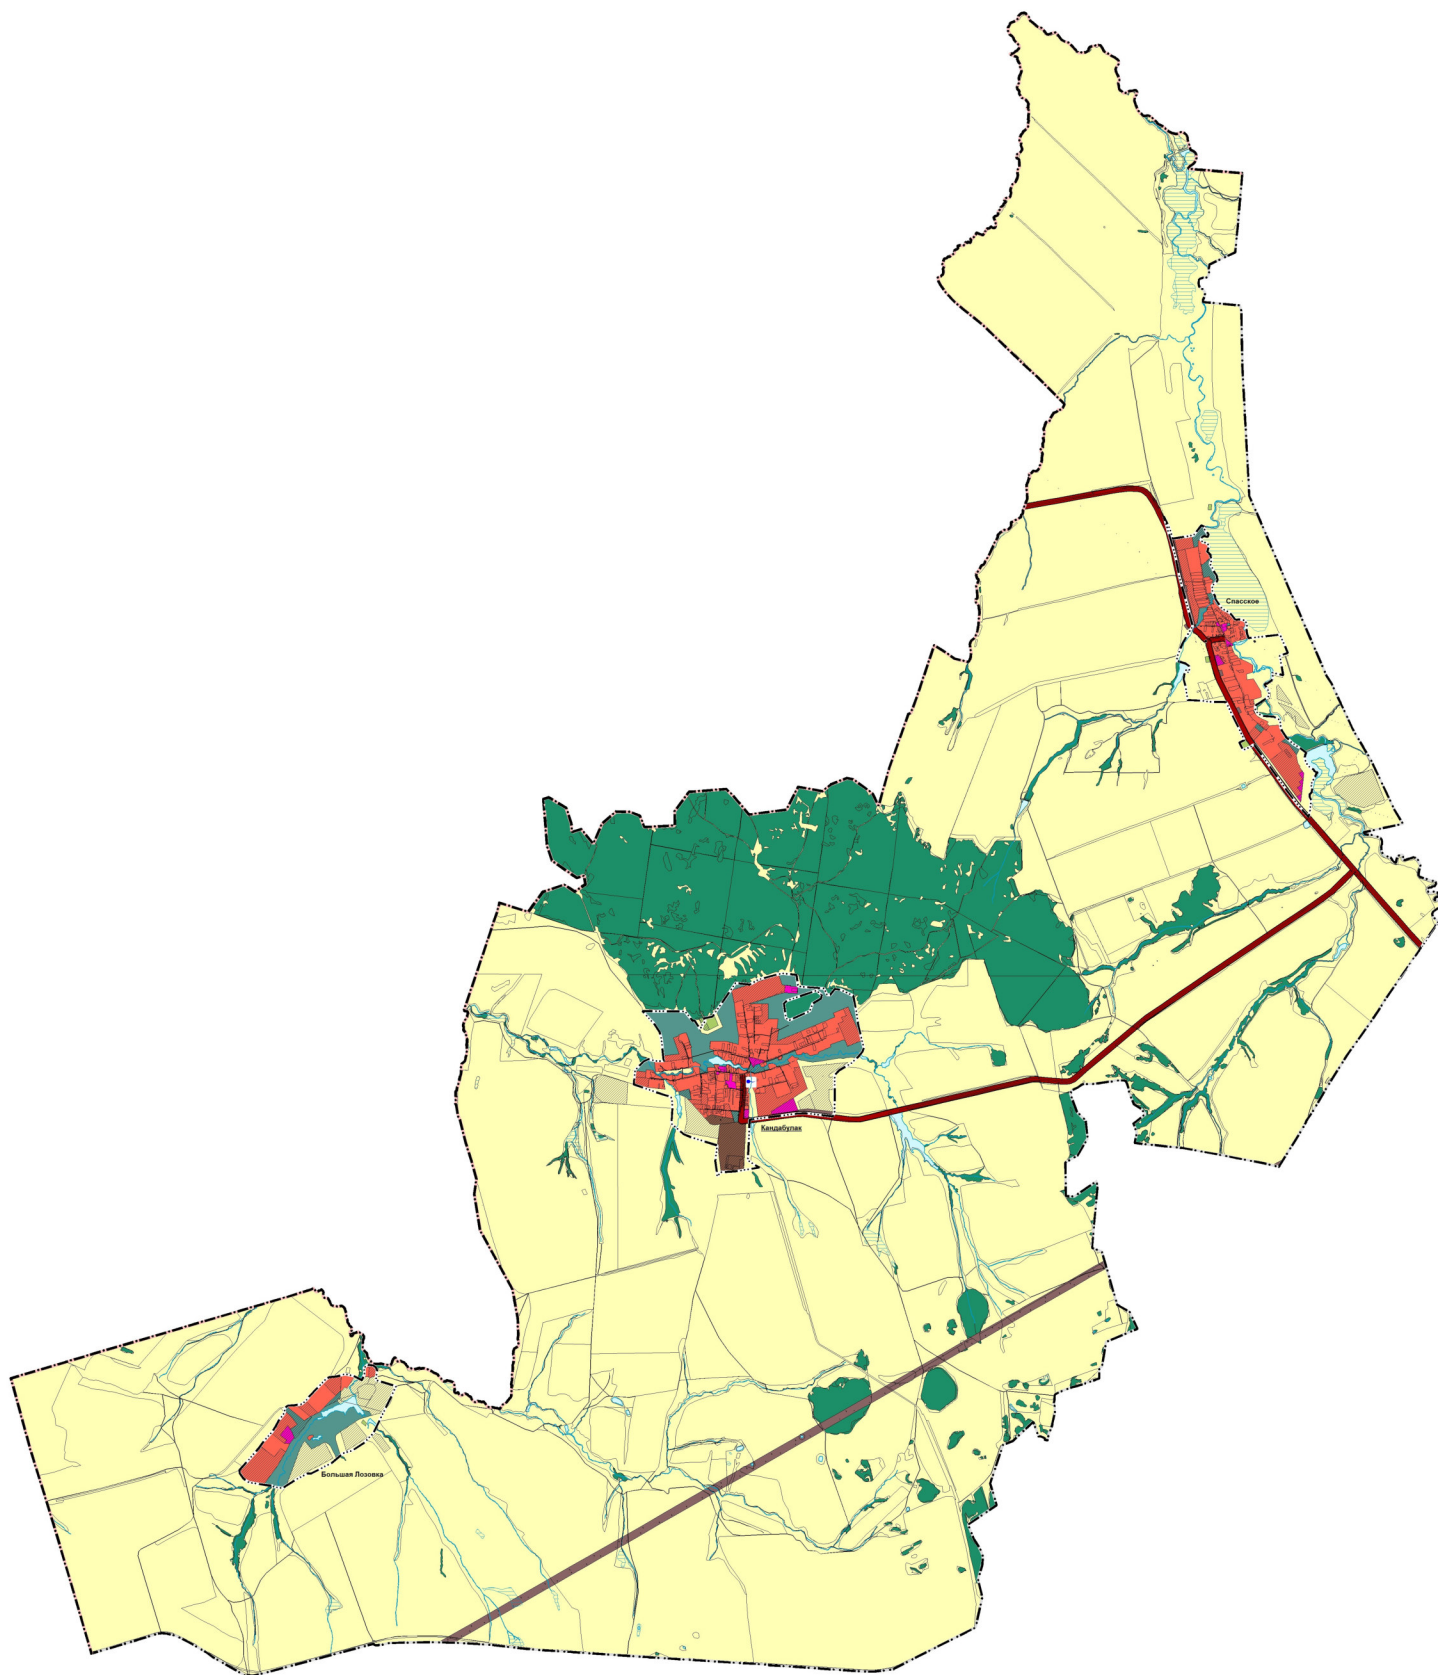

Карта границ населенных пунктов, входящих в состав сельского поселения Кандабулак муниципального района Сергиевский Самарской области

Условные обозначения:

Сведения ЕГРН

1 см = 250 м